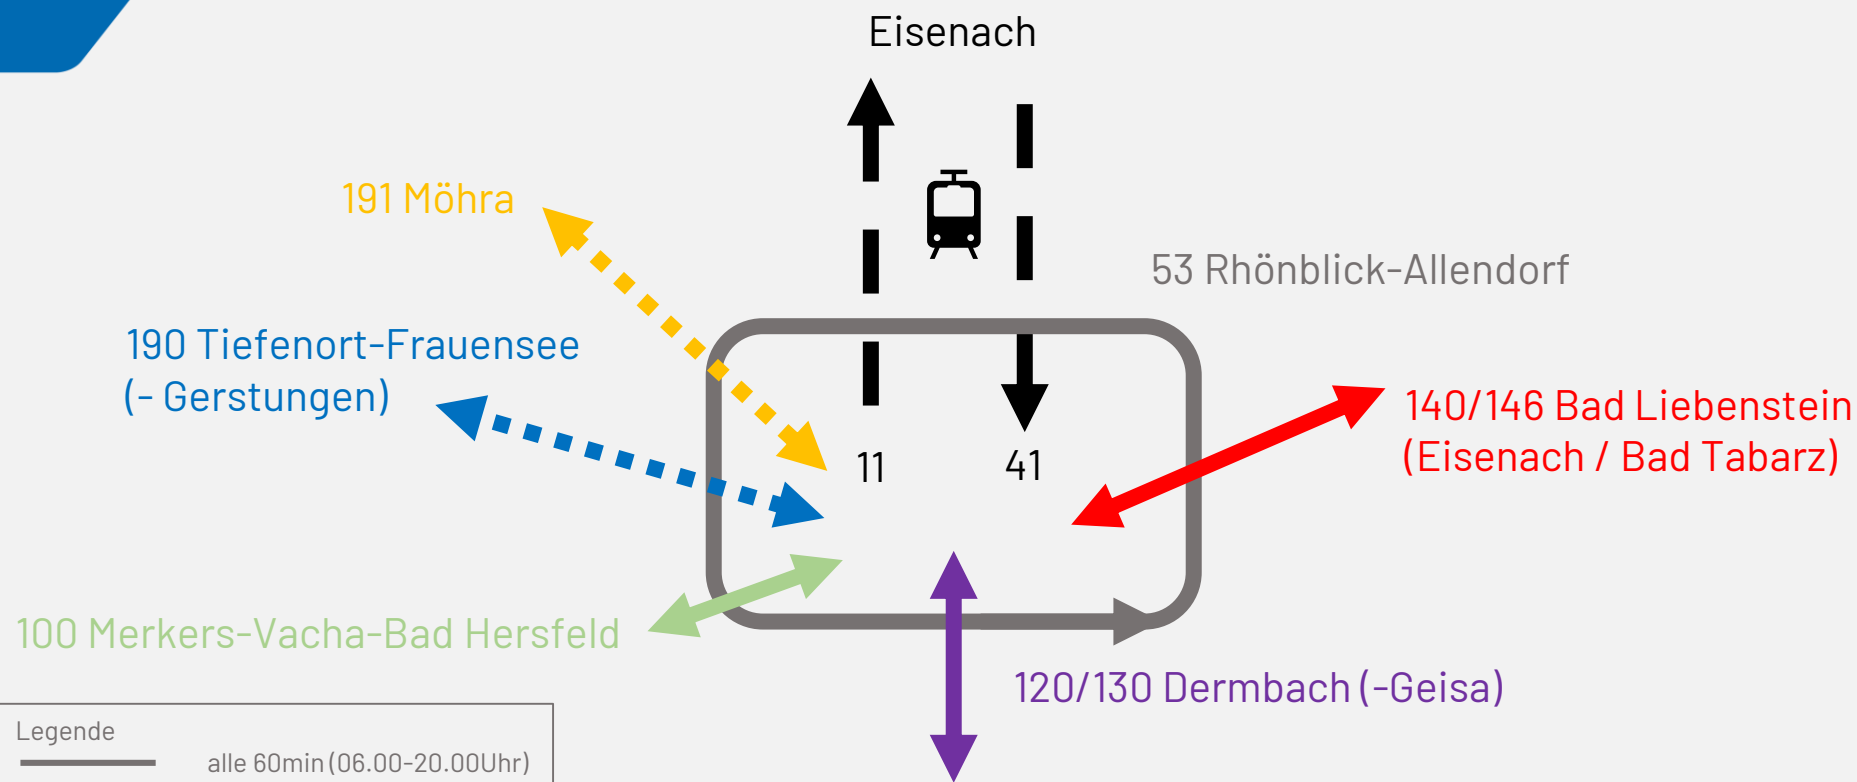

Taktknoten Bad Salzungen – Bus und Bahn

Legende

- alle 60min (06.00-20.00Uhr)
- bedarfsabhängig

Ankunft Busse ca. __:00/__:05

Abfahrt Busse ca. __:48