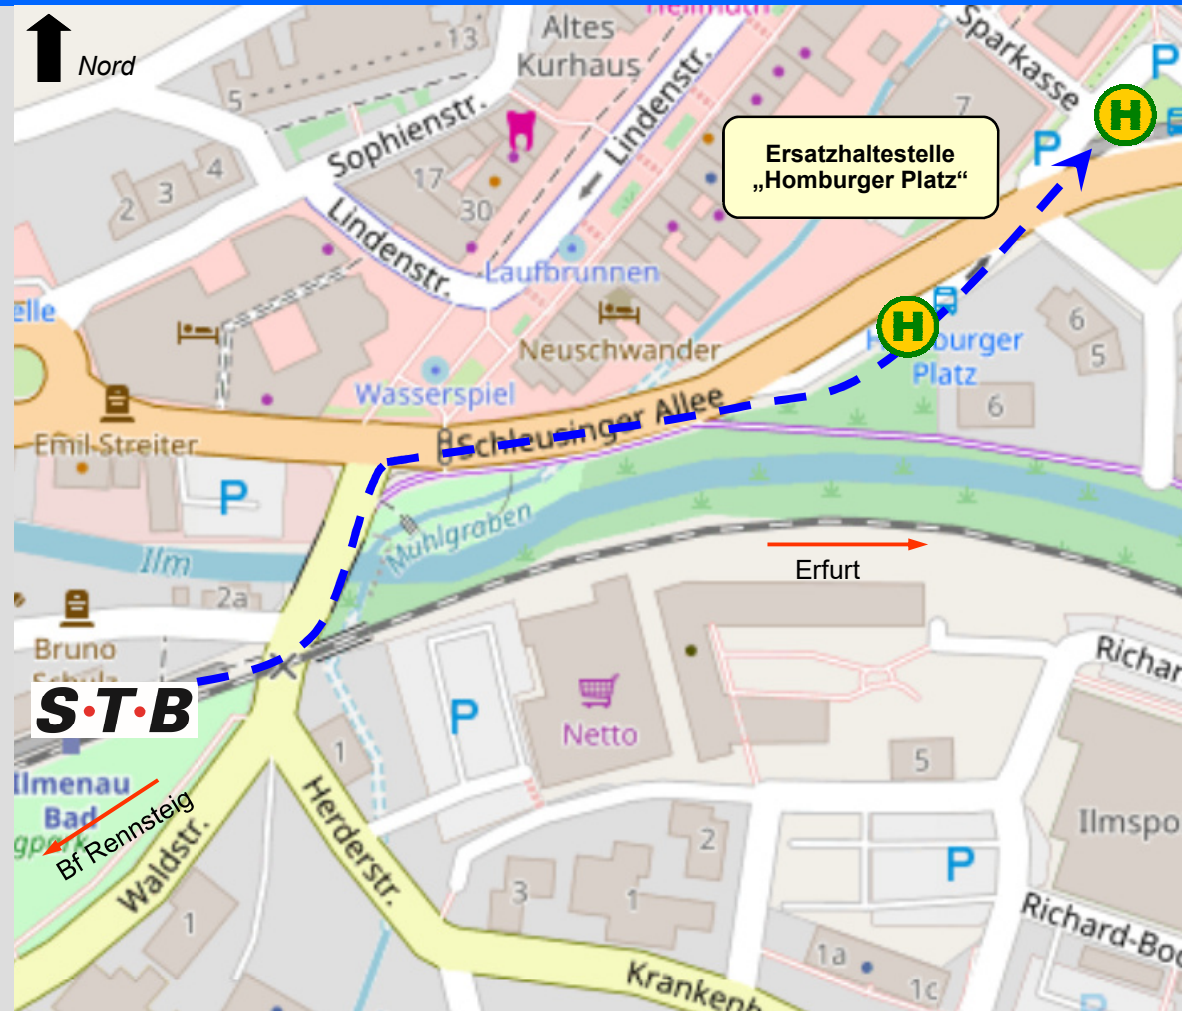

Lageplan Station Ilmenau-Bad

Der Ersatzbus fährt an der Haltestelle „Homburger Platz“ ab.

Bitte folgen Sie der Markierung auf diesem Plan: 

Vielen Dank für Ihr Verständnis.

Die Ersatzhaltestelle ist durch ein  gekennzeichnet.

Quelle: www.openstreetmap.de

© Süd·Thüringen·Bahn; Stand: 22.02.2019