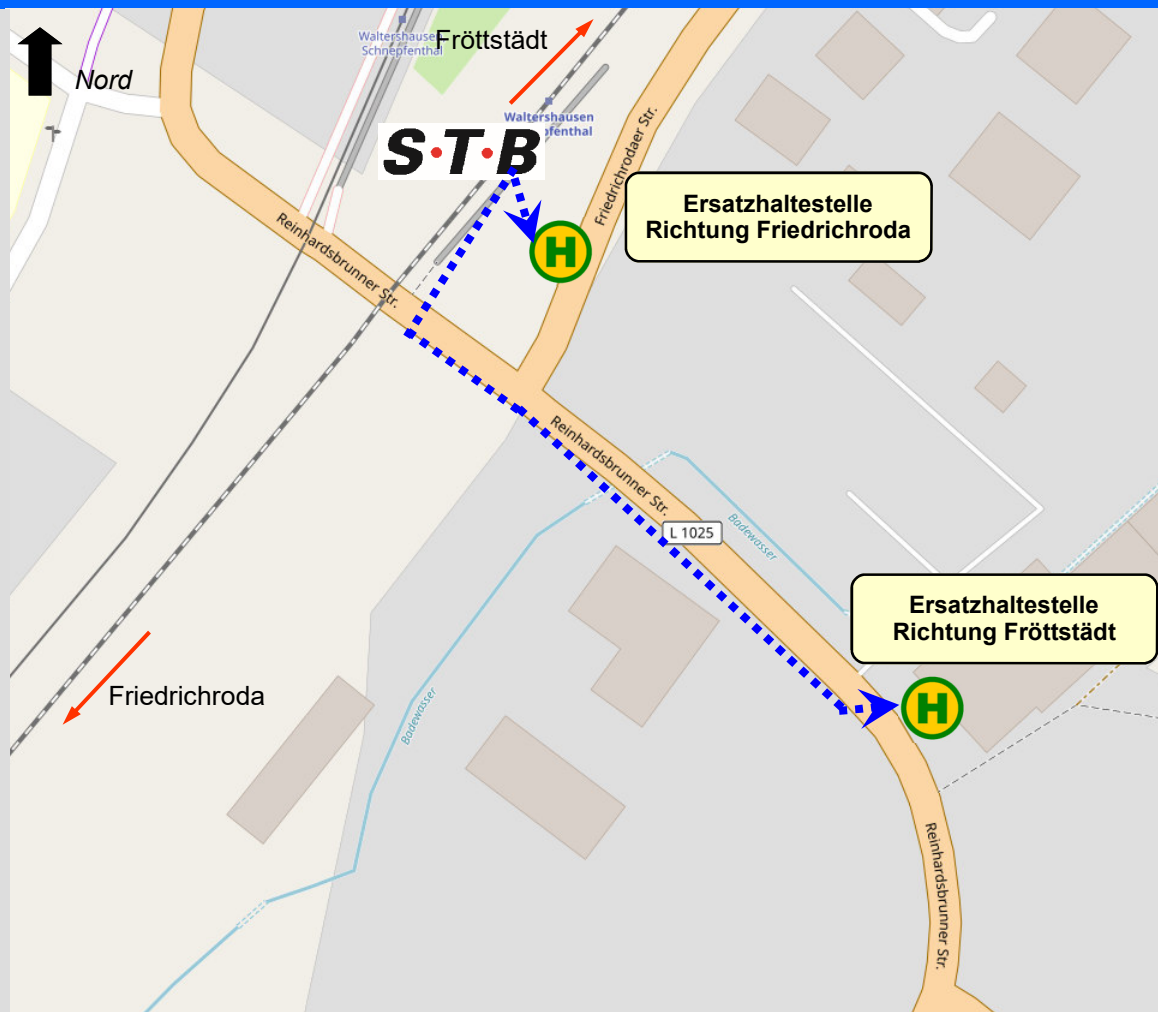

**Achtung: abweichende SEV-Haltestelle im Zeitraum 02.08. bis 20.08.2021 aufgrund Sperrung des Bahnübergangs**

# Lageplan Station Waltershausen-Schnepfenthal

Der Ersatzbus fährt an der Haltestelle in der Friedrichrodaer Straße (Richtung Friedrichroda) bzw. in der Reinhardsbrunner Straße (Richtung Fröttstädt) ab.

Bitte folgen Sie der Markierung auf diesem Plan: 

Vielen Dank für Ihr Verständnis.

Die Ersatzhaltestelle ist durch ein  gekennzeichnet.

Quelle: [www.openstreetmap.de](http://www.openstreetmap.de)