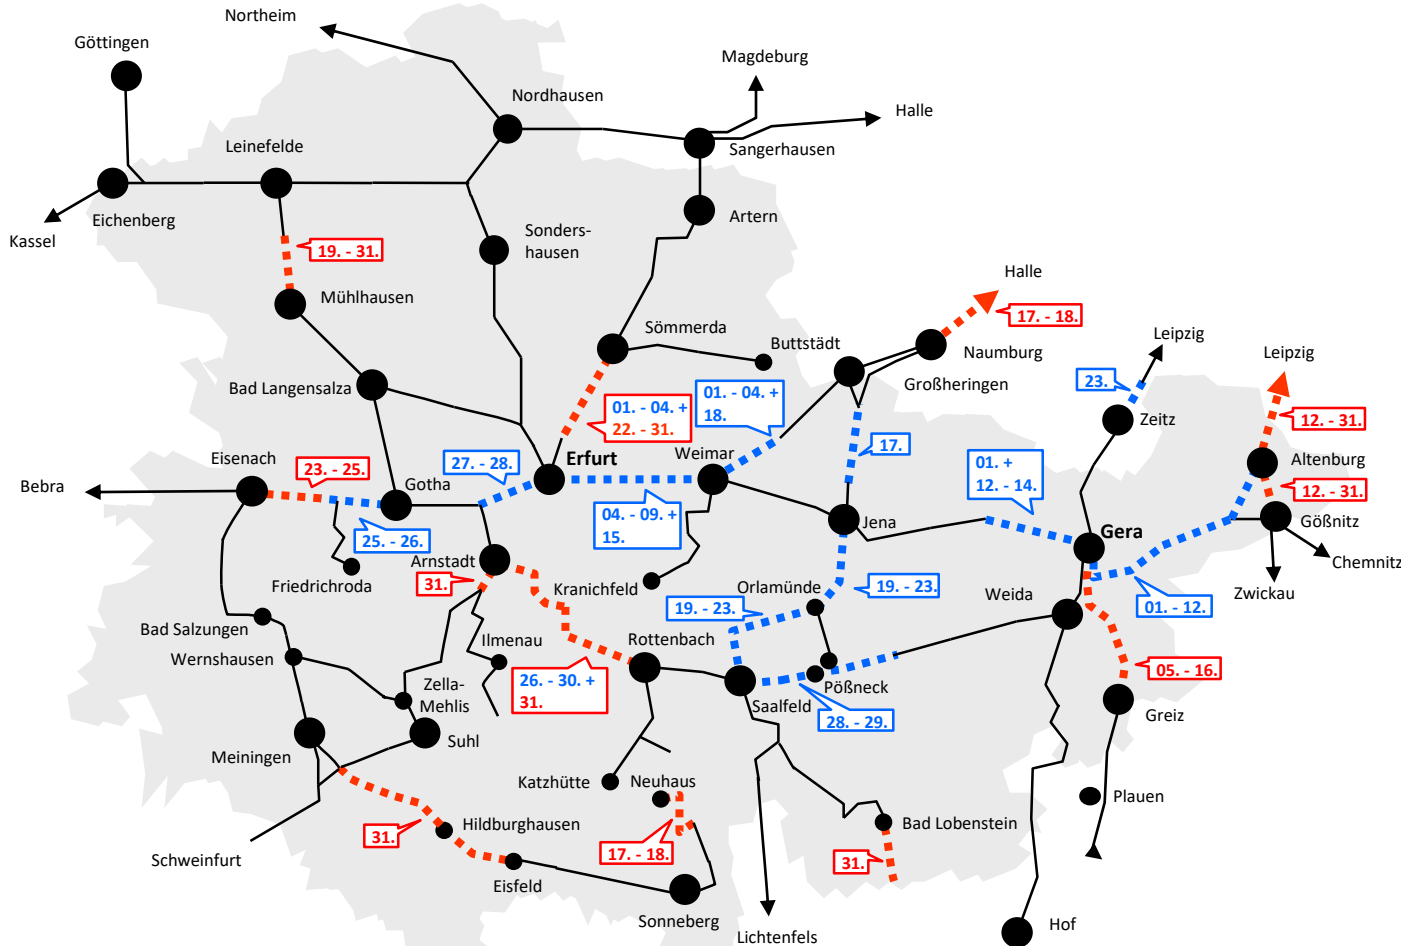

Bauarbeiten in Thüringen Vorschau Monat Juli 2021

Legende

— Für diese Strecken sind keine Bauarbeiten geplant.

⋯ blau: Einzelne Züge in Tagesrandlage sind von Bauarbeiten betroffen (vor 5 Uhr und nach 20 Uhr).

⋯ rot: Dieser Streckenabschnitt ist über den gesamten Tag von Bauarbeiten betroffen.

Informationen unter
bauvorschaukarte.thueringen.de

In Kooperation mit: