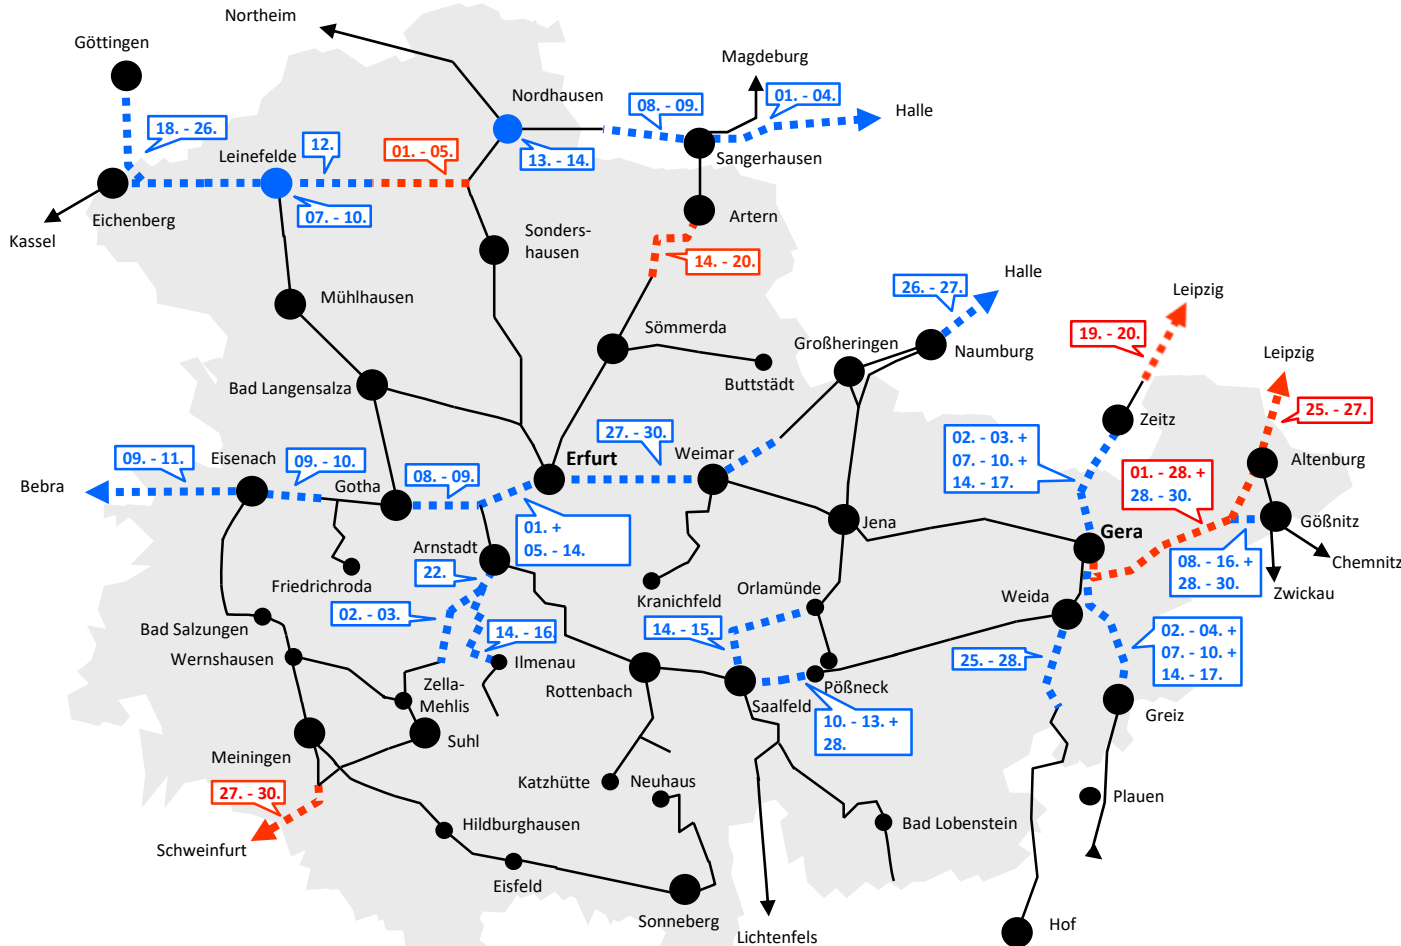

Bauarbeiten in Thüringen

Vorschau Monat Juni 2021

Legende

— Für diese Strecken sind keine Bauarbeiten geplant.

⋯ blau: Einzelne Züge in Tagesrandlage sind von Bauarbeiten betroffen (vor 5 Uhr und nach 20 Uhr).

⋯ rot: Dieser Streckenabschnitt ist über den gesamten Tag von Bauarbeiten betroffen.

Informationen unter
bauvorschaukarte.thueringen.de

In Kooperation mit: