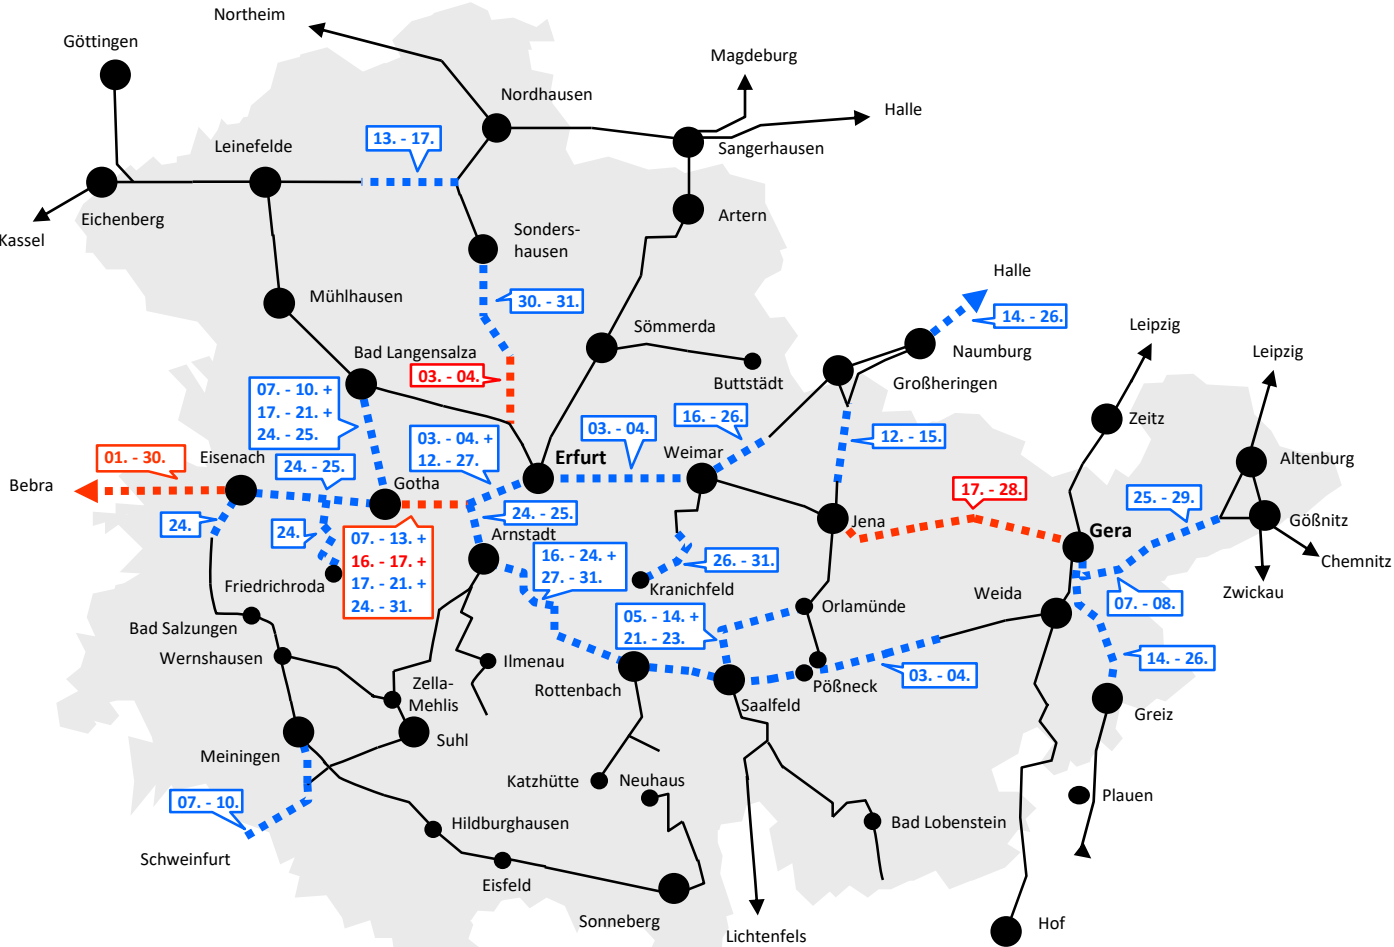

Bauarbeiten in Thüringen

Vorschau Monat Oktober 2020

Legende

- Für diese Strecken sind keine Bauarbeiten geplant.
- blau: Einzelne Züge in Tagesrandlage sind von Bauarbeiten betroffen (vor 5 Uhr und nach 20 Uhr).
- rot: Dieser Streckenabschnitt ist über den gesamten Tag von Bauarbeiten betroffen.

Informationen unter
bauvorschaukarte.thueringen.de

In Kooperation mit: