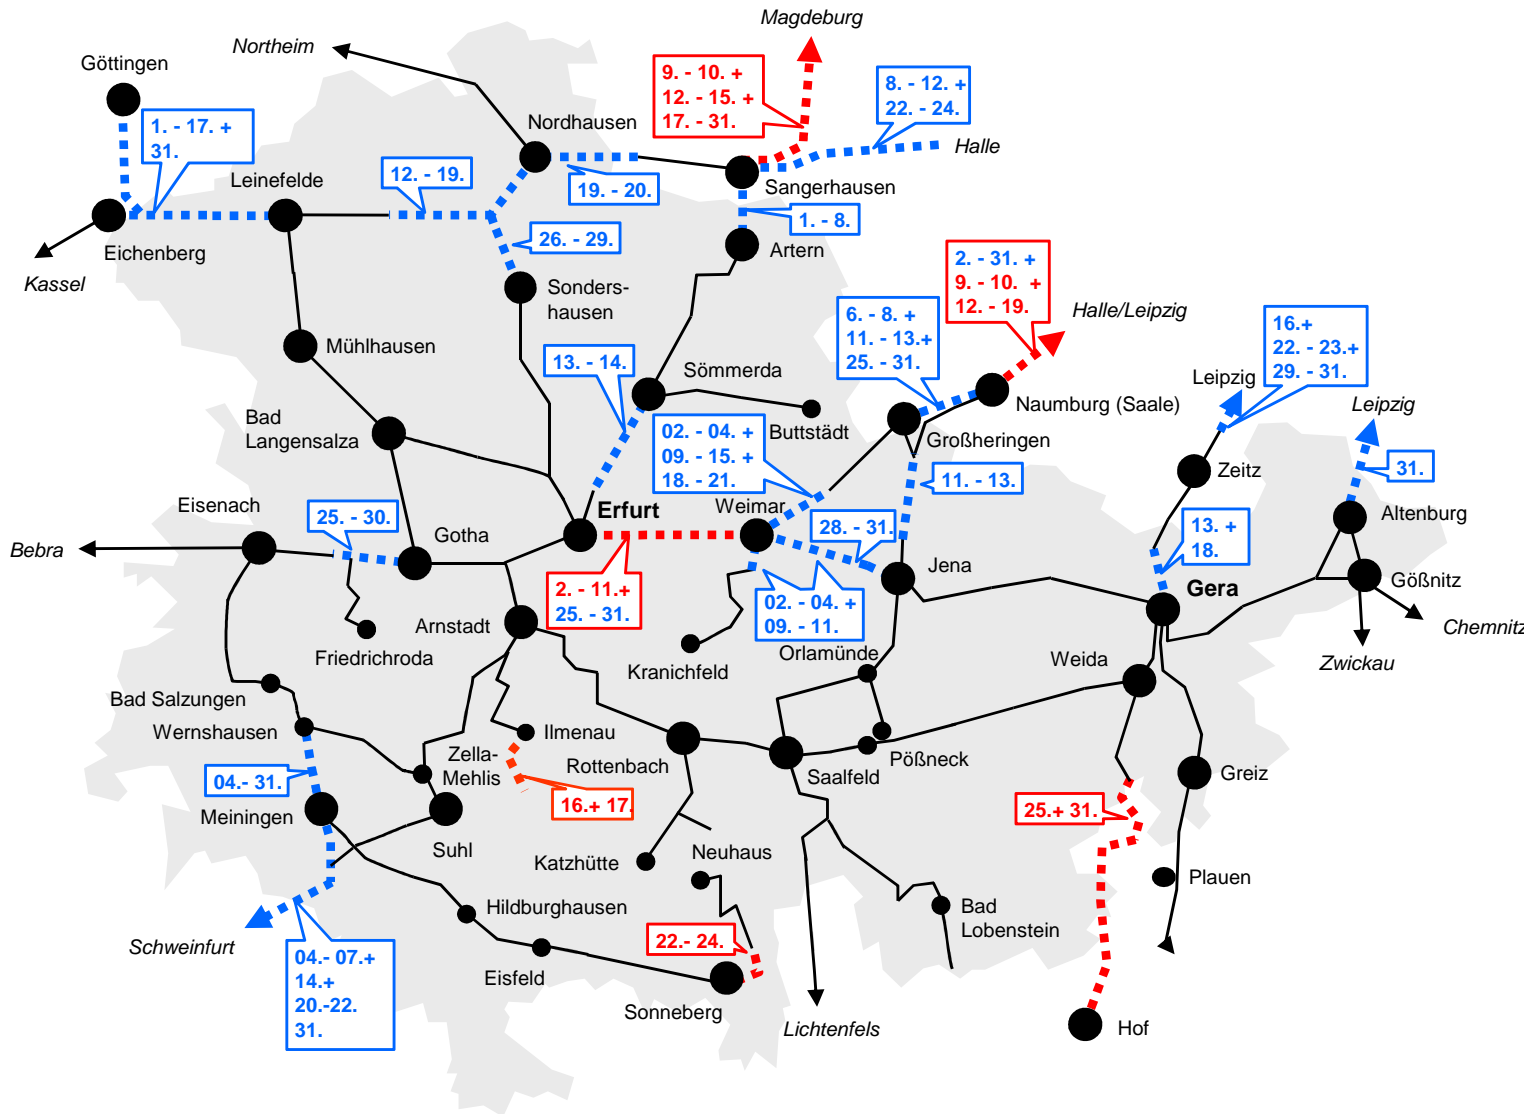

Bauarbeiten in Thüringen Vorschau Monat März 2019

Legende

- Für diese Strecken sind keine Bauarbeiten geplant.
- ⋯ blau: Einzelne Züge in Tagesrandlage sind von Bauarbeiten betroffen (vor 5 Uhr und nach 20 Uhr).
- ⋯ rot: Dieser Streckenabschnitt ist über den gesamten Tag von Bauarbeiten betroffen.

Informationen unter
www.bahn.de/bauarbeiten

In Kooperation mit: