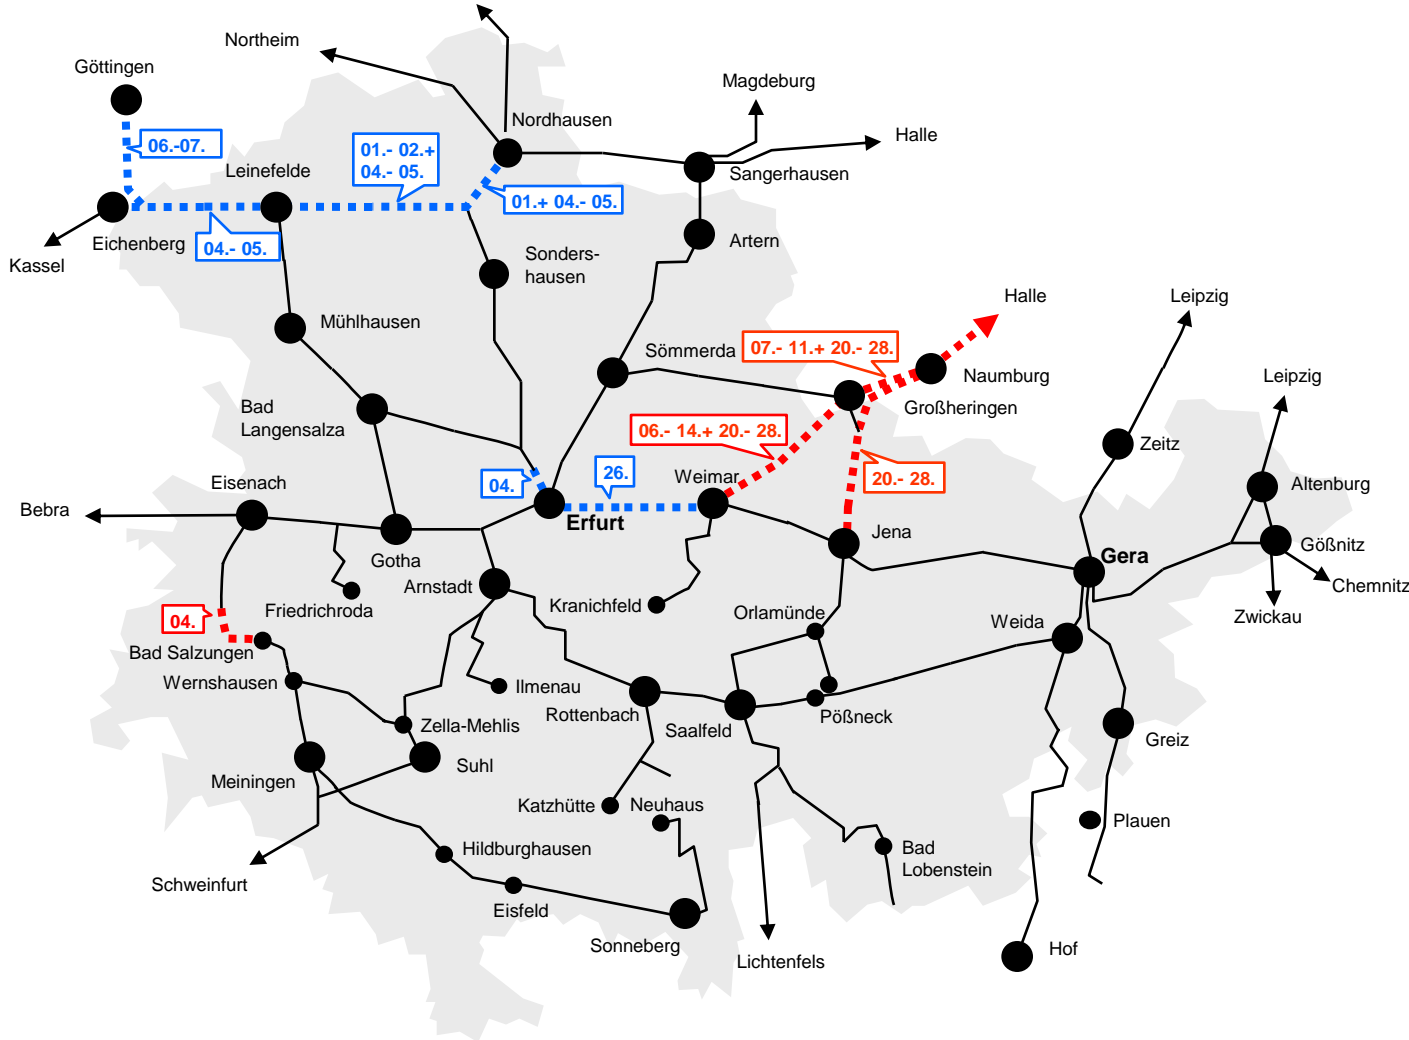

Bauarbeiten in Thüringen

Vorschau Monat Februar 2017

Legende

- Für diese Strecken sind keine Bauarbeiten geplant.
- ⋯ blau: Einzelne Züge in Tagesrandlage sind von Bauarbeiten betroffen (vor 5 Uhr und nach 20 Uhr).
- ⋯ rot: Dieser Streckenabschnitt ist über den gesamten Tag von Bauarbeiten betroffen.

Informationen unter www.bahn.de/bauarbeiten

In Kooperation mit:

Oberweißbacher Berg- und Schwarzatalbahn