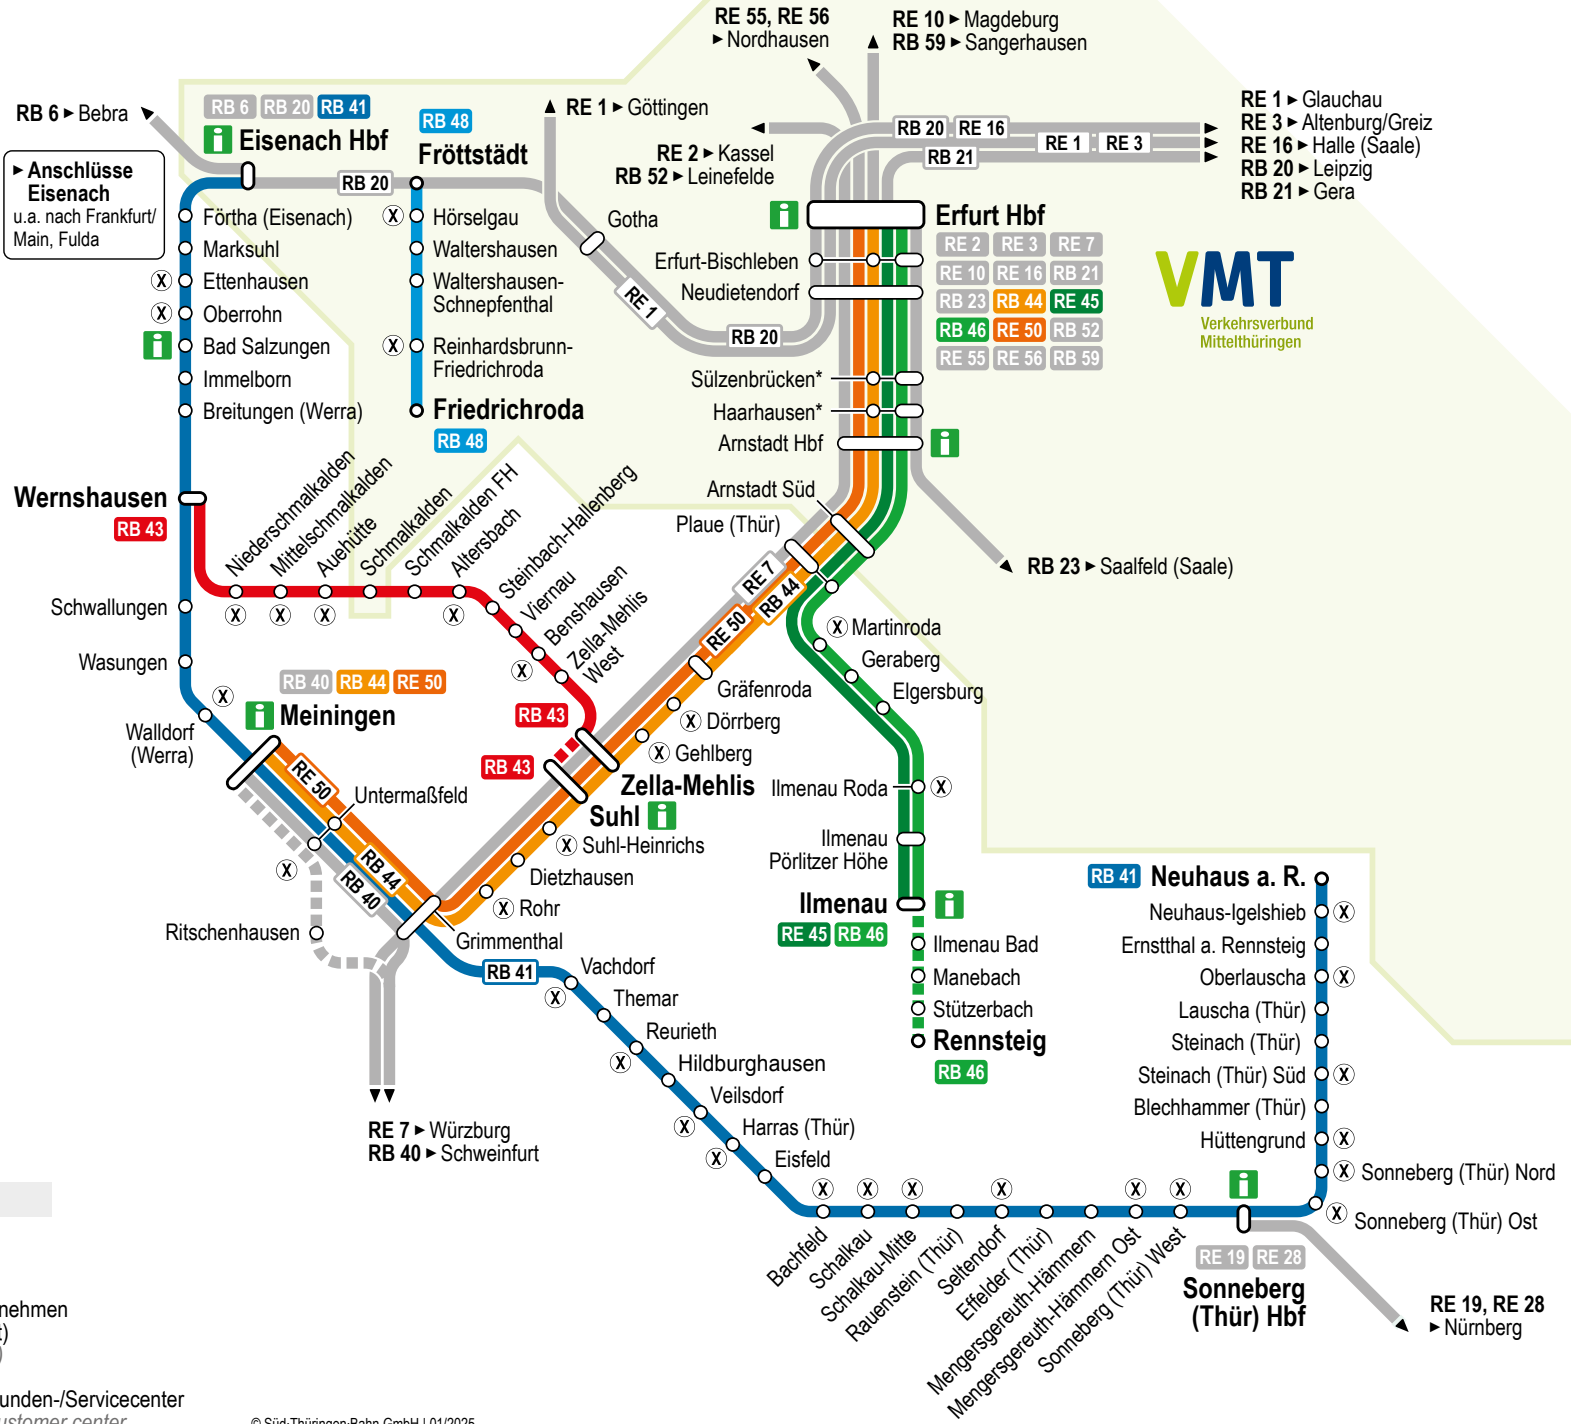

# LINIENNETZ ROUTE MAP

## SÜD-THÜRINGEN-BAHN

- RB 41** Eisenach Hbf – Meiningen – Sonneberg Hbf – Neuhaus am Rwg.
- RB 43** Wernshausen – Zella-Mehlis (– Suhl)
- RB 44** Erfurt Hbf – Meiningen
- RE 45** Erfurt Hbf – Ilmenau
- RB 46** Erfurt Hbf – Ilmenau (– Bf Rennsteig)
- RB 48** Fröttstädt – Friedrichroda
- RE 50** Erfurt Hbf – Meiningen

Deutschlandweite Fahrplanauskunft:  
[sued-thueringen-bahn.de](http://sued-thueringen-bahn.de)

## LEGENDE LEGEND

- Linie verkehrt nur mit einzelnen Zügen  
runs only with a few trains
- Linie anderer Eisenbahnverkehrsunternehmen  
(es sind nicht alle Bahnhöfe dargestellt)  
other trains (not all stations are shown)