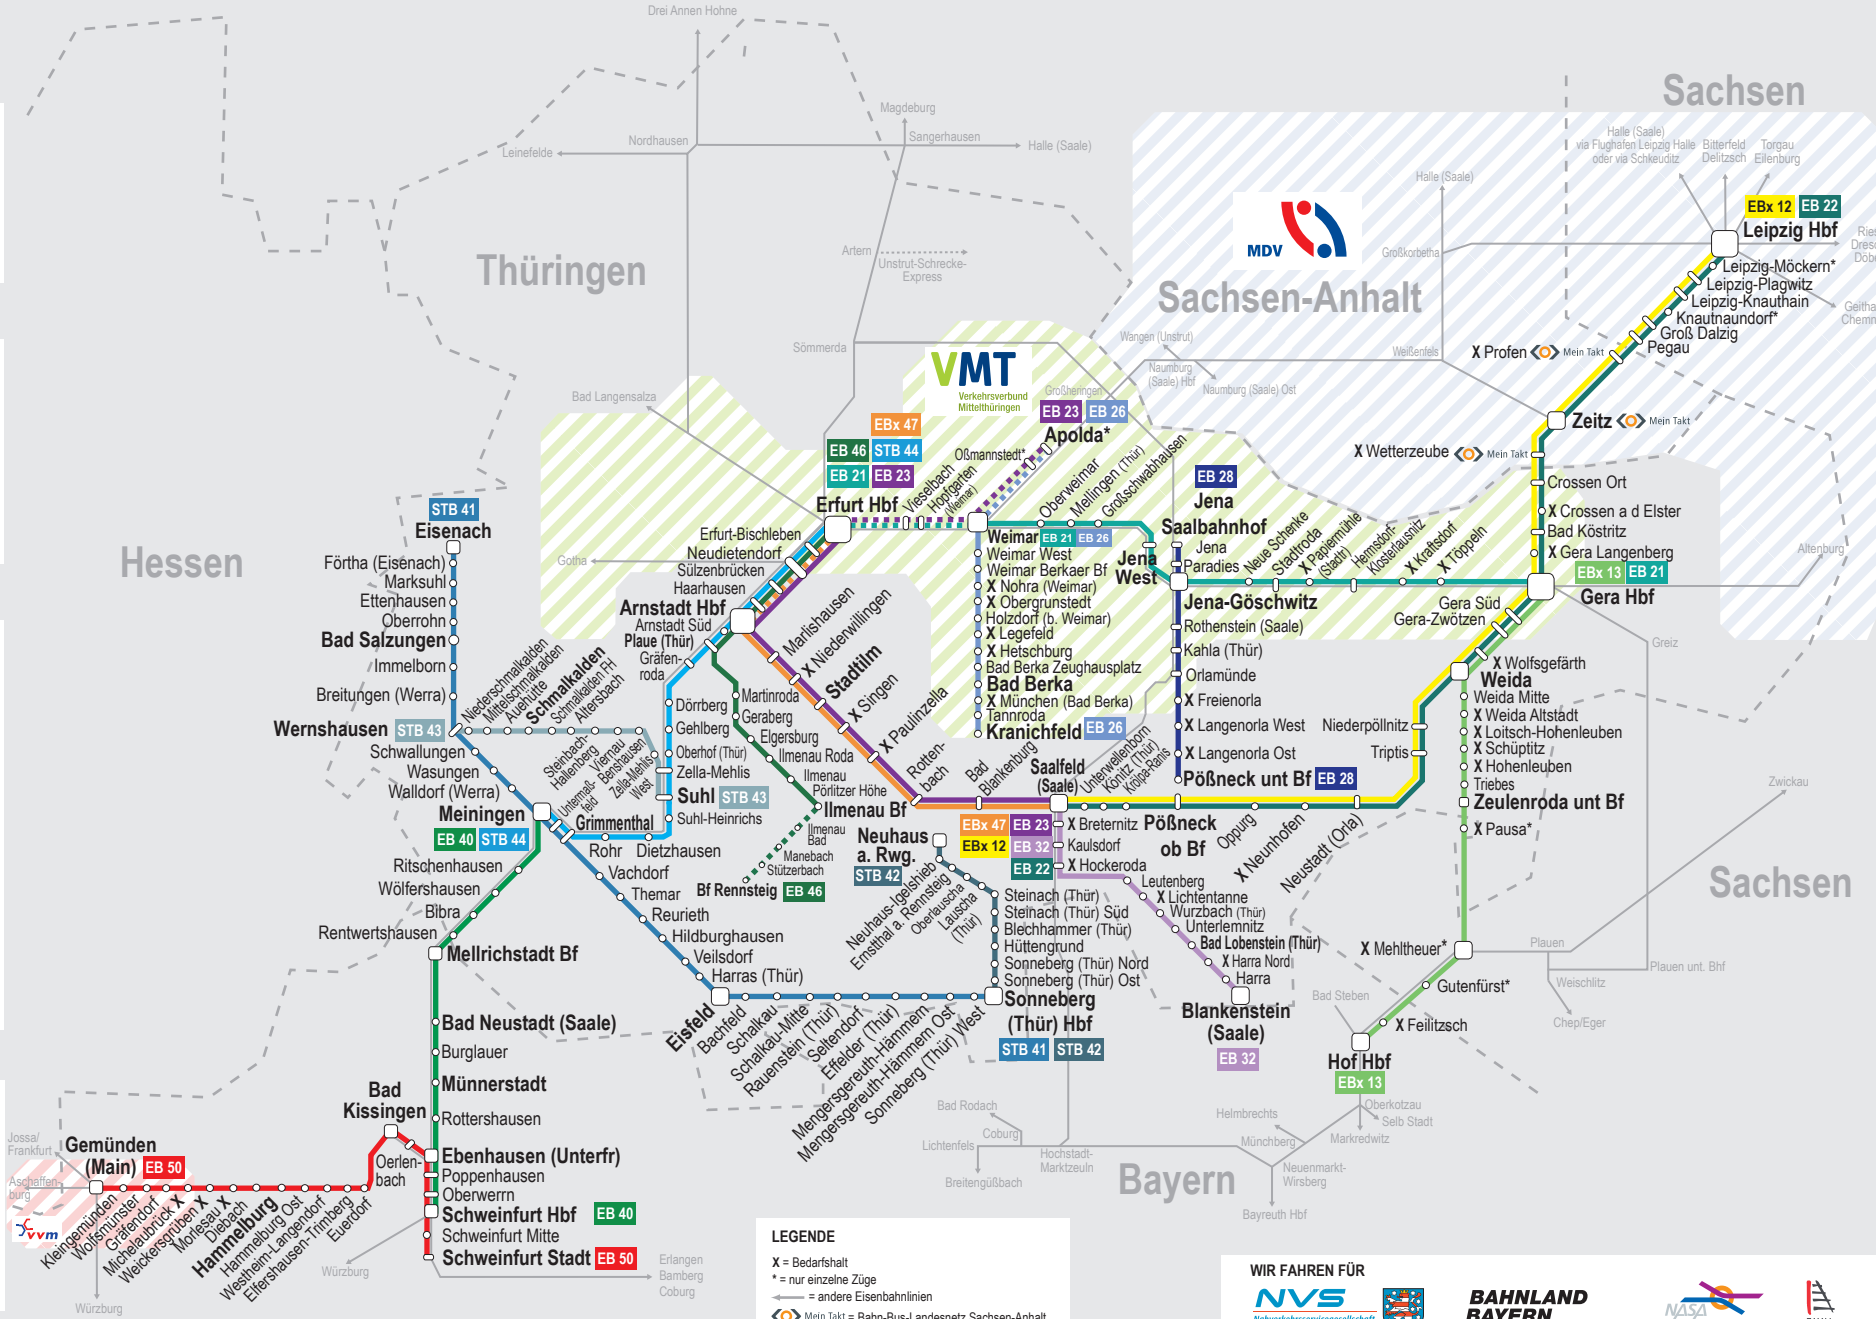

LINIENNETZ

EB 46 Erfurt Hbf ◀ ▶ Ilmenau Bf ◀ ▶ (Bf Rennsteig)

EB 40 Schweinfurt Hbf ◀ ▶ Meiningen
EB 50 Schweinfurt Stadt ◀ ▶ Gemünden (Main)

EBx 47 (Erfurt Hbf) ◀ ▶ Arnstadt Hbf ◀ ▶ Saalfeld (Saale)
EBx 12 Leipzig Hbf ◀ ▶ Saalfeld (Saale)
EBx 13 Gera Hbf ◀ ▶ Hof Hbf
EB 21 (Erfurt Hbf) ◀ ▶ Weimar ◀ ▶ Gera Hbf
EB 23 (Apolda) ◀ ▶ Erfurt Hbf ◀ ▶ Saalfeld (Saale)
EB 32 Saalfeld (Saale) ◀ ▶ Blankenstein (Saale)
EB 22 Leipzig Hbf ◀ ▶ Saalfeld (Saale)
EB 28 Jena Saalbhf. ◀ ▶ Pöbneck unt. Bf
EB 26 (Apolda) ◀ ▶ Weimar ◀ ▶ Kranichfeld

STB 41 Eisenach ◀ ▶ Sonneberg (Thür) Hbf
STB 42 Sonneberg (Thür) Hbf ◀ ▶ Neuhaus am Rwg.
STB 43 Wernshausen ◀ ▶ Suhl
STB 44 Erfurt Hbf ◀ ▶ Meiningen

LEGENDE

- X = Bedarfshalt
- * = nur einzelne Züge
- ◀ ▶ = andere Eisenbahnlinien
- 🚋 = Mein Takt = Bahn-Bus-Landesnetz Sachsen-Anhalt

WIR FAHREN FÜR