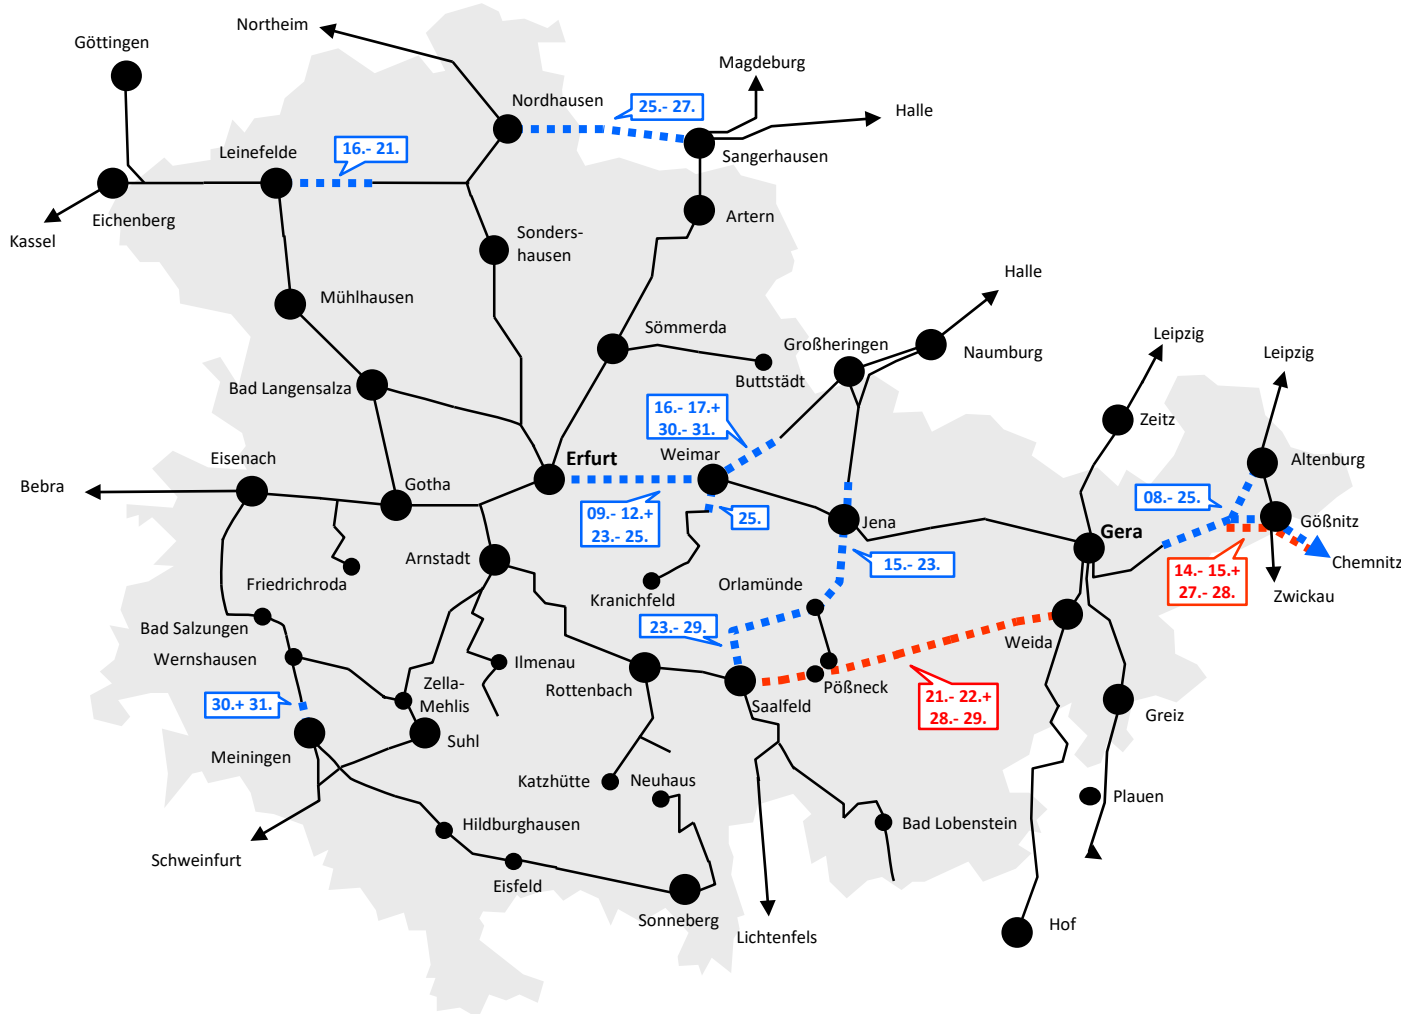

Bauarbeiten in Thüringen

Vorschau Monat Januar 2023

Legende

— Für diese Strecken sind keine Bauarbeiten geplant.

⋯ blau: Einzelne Züge in Tagesrandlage sind von Bauarbeiten betroffen (vor 5 Uhr und nach 20 Uhr).

⋯ rot: Dieser Streckenabschnitt ist über den gesamten Tag von Bauarbeiten betroffen.

Informationen unter
bau-verkehr.thueringen.de

In Kooperation mit: