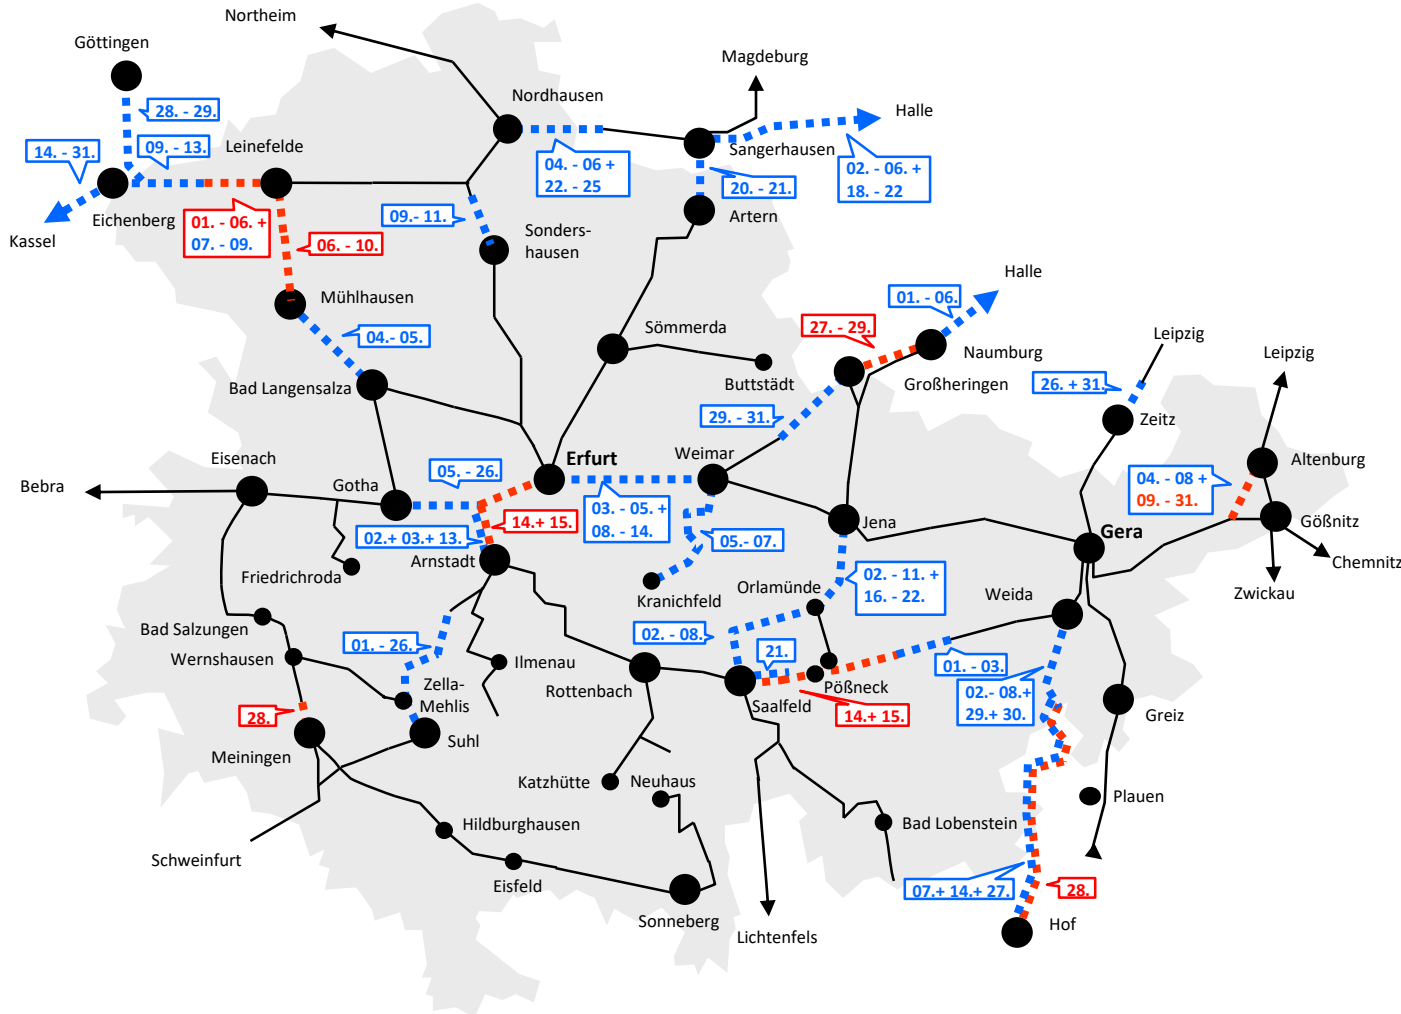

Bauarbeiten in Thüringen

Vorschau Monat Mai 2022

Legende

— Für diese Strecken sind keine Bauarbeiten geplant.

⋯ blau: Einzelne Züge in Tagesrandlage sind von Bauarbeiten betroffen (vor 5 Uhr und nach 20 Uhr).

⋯ rot: Dieser Streckenabschnitt ist über den gesamten Tag von Bauarbeiten betroffen.

Informationen unter
bauvorschaukarte.thueringen.de

In Kooperation mit: