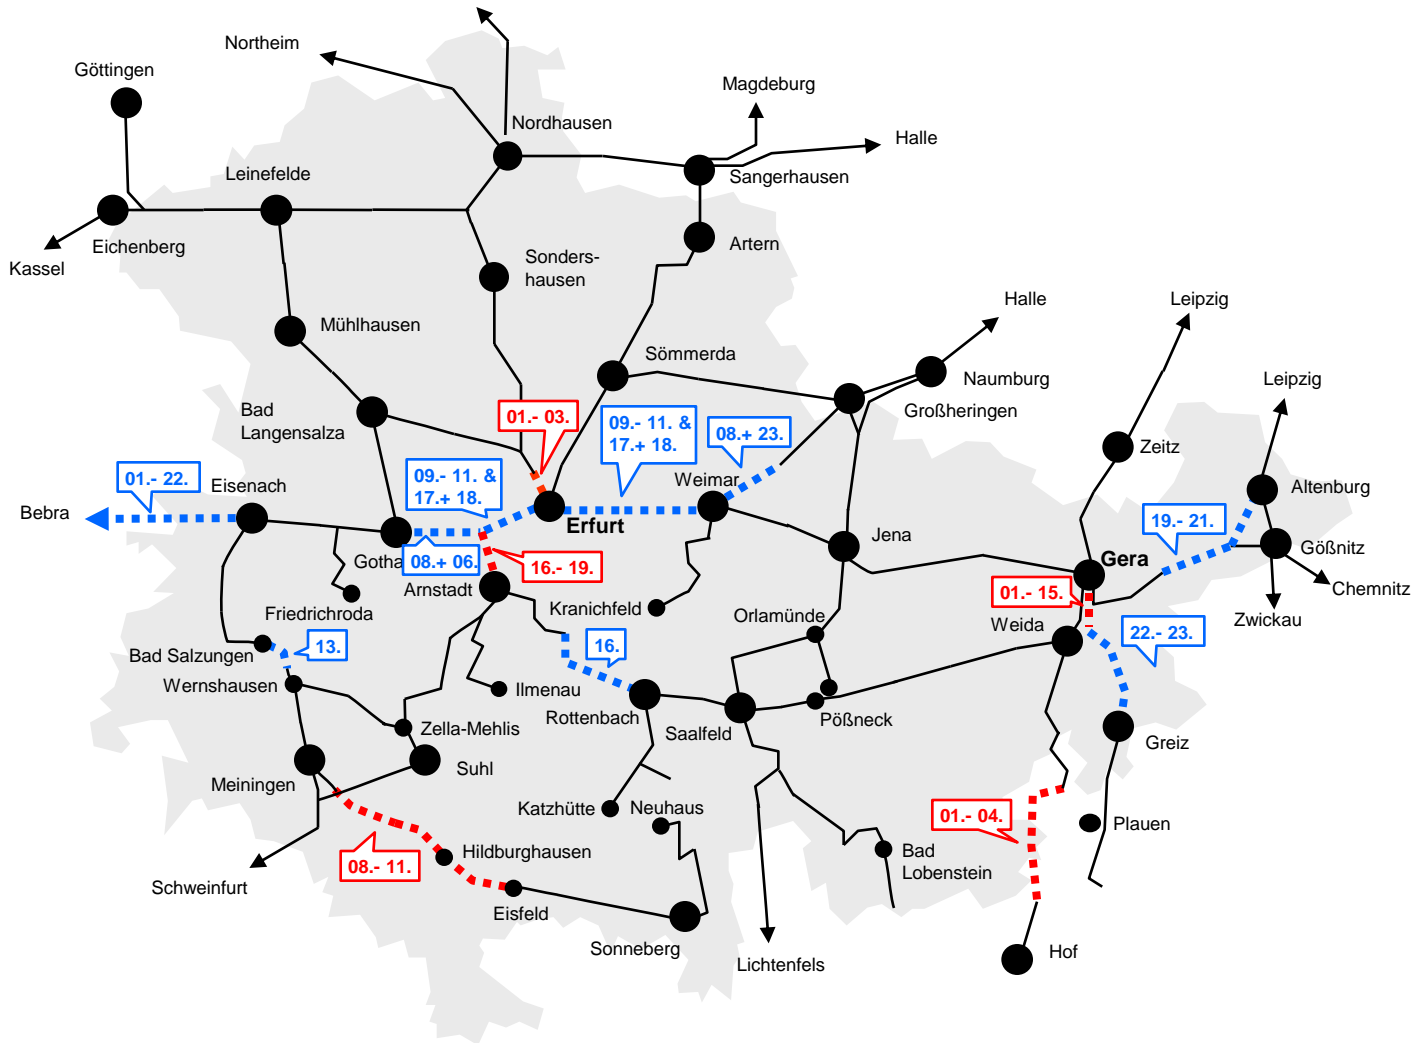

Bauarbeiten in Thüringen

Vorschau Monat Mai 2017

Legende

- Für diese Strecken sind keine Bauarbeiten geplant.
- blau: Einzelne Züge in Tagesrandlage sind von Bauarbeiten betroffen (vor 5 Uhr und nach 20 Uhr).
- rot: Dieser Streckenabschnitt ist über den gesamten Tag von Bauarbeiten betroffen.

Informationen unter www.bahn.de/bauarbeiten

In Kooperation mit:

Oberweißbacher Berg- und Schwarzatalbahn